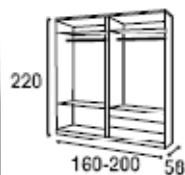

A911 • DORMITORIO TOSCANA.

Dormitorio de matrimonio color roble/blanco polar. Incluye cabezal 135-150 cm. y 2 mesitas.

379€

299€

A912 • SINFONIER
con espejo.

359€

A853 • DORMITORIO DAKOTA.

Dormitorio de matrimonio color roble. Incluye cabezal 135-150 cm. y 2 mesitas. Patas incluidas.

A854 • CÓMODA

con espejo. Patas incluidas.

299€

A914 • ARMARIO. Armario 2 ptas. correderas roble/blanco polar. 220x200x58 cm. Disponible en medida de 160 cm. **689€.**

A913 • ARMARIO. Armario 2 ptas. correderas roble. 220x200x58 cm. Disponible en medida de 160 cm. **689€.**

699€

699€