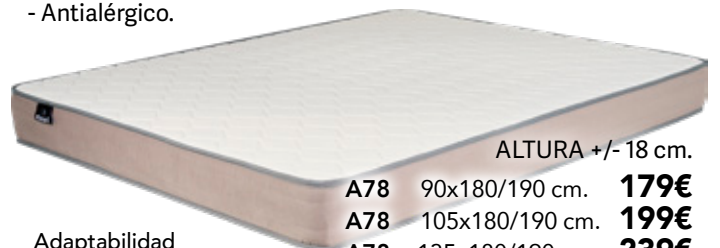

• **COLCHÓN AMATISTA.**

Núcleo de foam plus gran firmeza.

- Tejido stretch.
- Antialérgico.